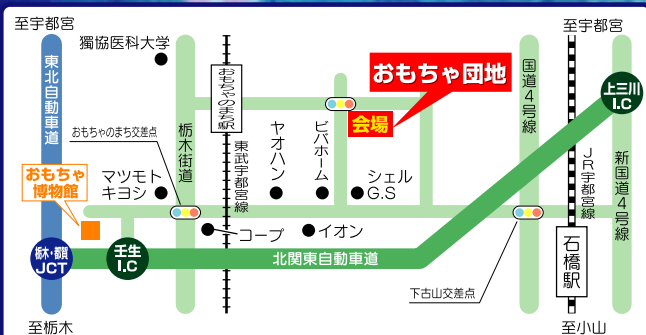

## 模擬店コーナー

おもちゃ・くじ他  
生ビール・カキ氷他

## 抽選会

3名様に!

### 第13回特別賞

東京ディズニーリゾート  
パークチケット(ペア)が

当たる!

※抽選券配布 会場西門入口 16:00~16:30  
※先着2,500名様(お1人様1枚)

開催時間 **19:30~20:30**

おもちゃのまちで  
まってるからネ!

壬生ゆうゆ

© TOMYTEC/イラスト:MATSUDA98

### 鉄道模型工場見学

対象:小学生+引率者、中学生  
先着30名様まで(締切8/9) ※雨天決行

要予約

開催時間 **13:30~14:30**