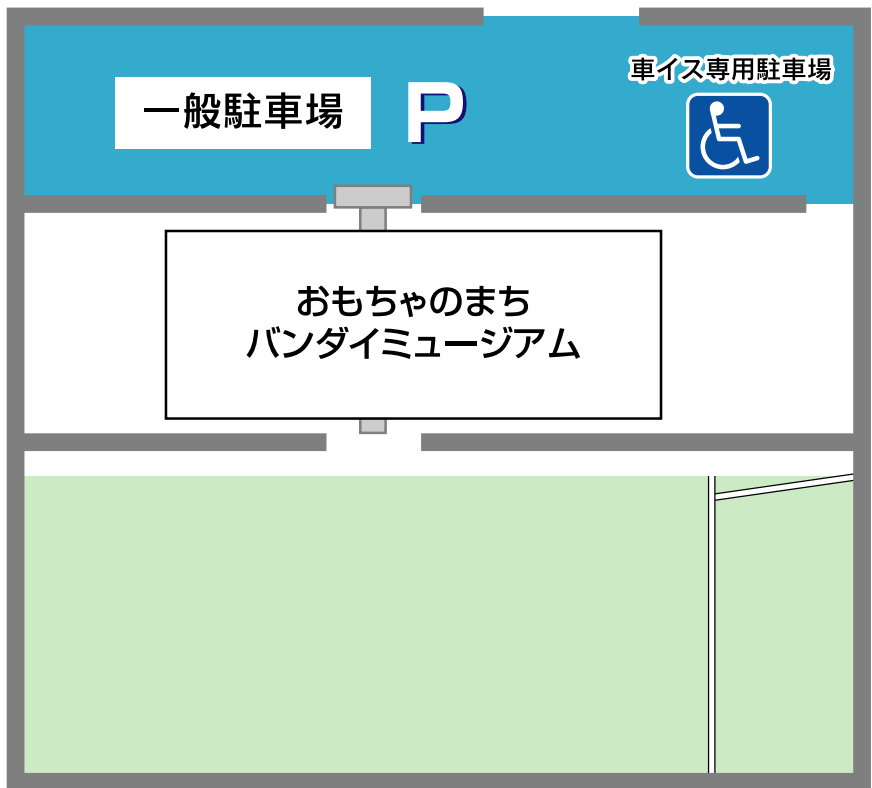

第13回 おもちゃ団地夏まつり会場配置図

会場内禁煙

メイン会場
16:00 オープン!

- ### 模擬店協賛
- ① おもちゃのまち東口商店会(飲食・物販)
 - ② クラウド(物販)
 - ③ アークテック(飲食)
 - ④ 玩具団地購買センター(物販)
 - ⑤ ガイドドリンクサービス関東(飲料)
 - ⑥ おもちゃメーカー協力会(飲食)
 - ⑦ 時遊館ナカザト(物販)
 - ⑧ 御里会(飲食)
 - ⑨ トミーテック(縁日)
 - ⑩ 六美会(飲食)
 - ⑪ おもちゃのまち商店会(飲食)