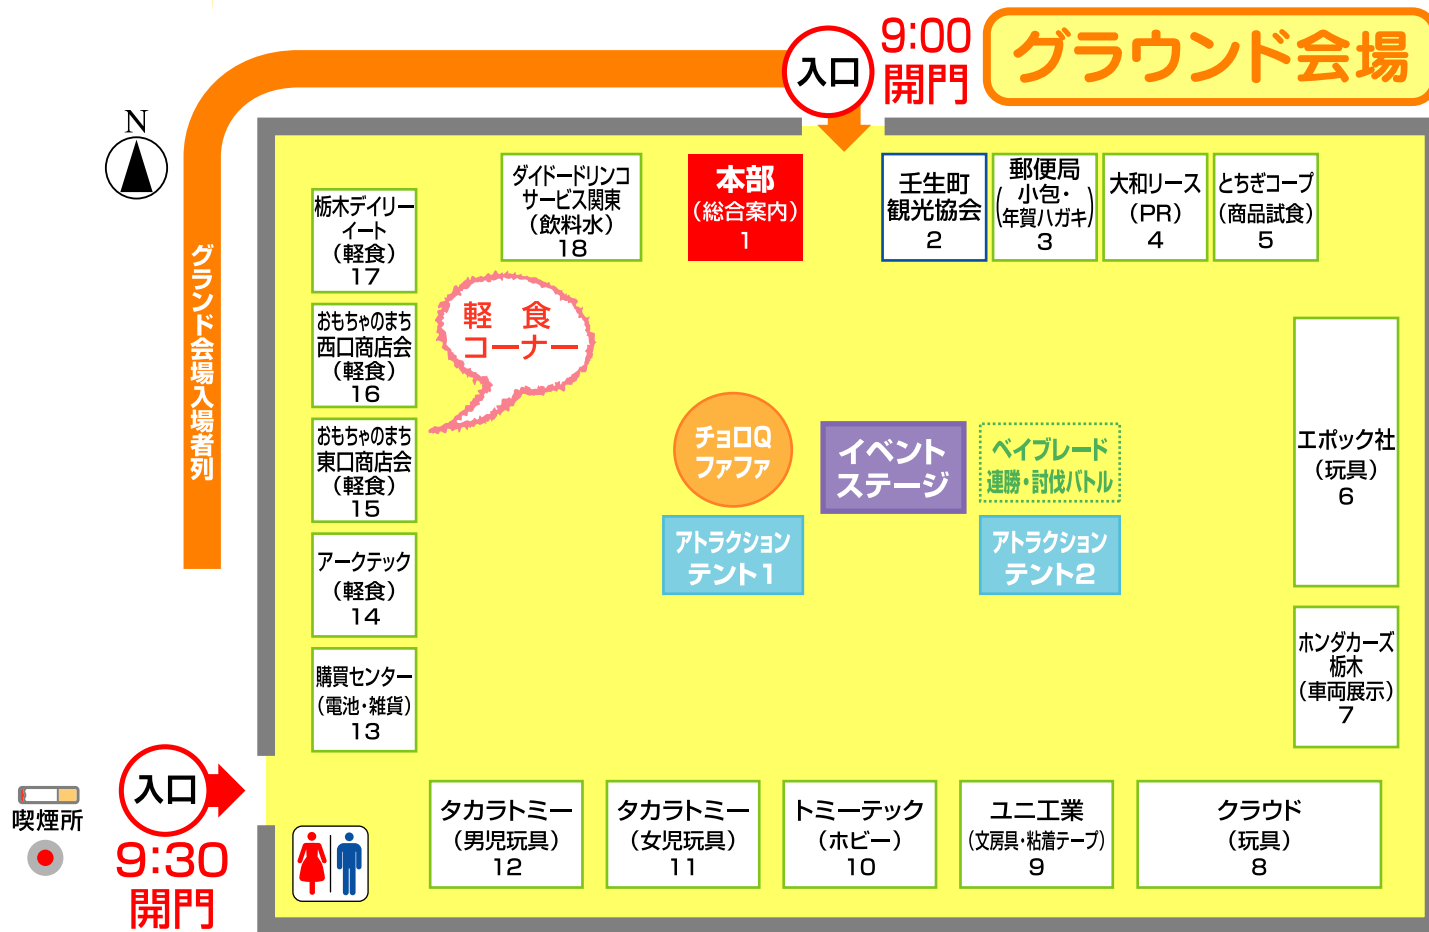

これまでも、これからも夢のあるまち「おもちゃのまち」★

スリの被害にご注意!!

出店者名簿

グラウンド会場		
No.	店名	内容
1	本部	総合案内、救護室、おむつ替え室
2	壬生町観光協会	壬生町おもちゃ博物館PR、みぶブランドの試食・販売
3	おもちゃのまち郵便局	ご購入した商品の発送(ゆうパック) 年賀ハガキ、記念切手
4	大和リース	風せんプレゼント、土地活用相談窓口(無料)
5	とちぎコープ生活協同組合	ヨーグルト・プリンを試食、パンチ風せんプレゼント(お子様)※アンケートにお答えいただくと
6	エポック社	おもちゃ(シルバニアファミリー、ゲーム、ジグソーパズル、他)
7	ホンダカーズ栃木	車両の展示、カタログ配布、風せんプレゼント
8	クラウド	おもちゃ(レゴ、他)
9	ユニ工業	文房具、粘着テープ
10	トミーテック	ホビー商品(鉄道模型 他)
11	タカラトミー	おもちゃ(リカちゃん、女兒玩具、他)
12	タカラトミー	おもちゃ(トミカ、プラレール、男児玩具)
13	玩具団地購買センター	電池、文房具、雑貨
14	アーケテック	おしるこ、フランクフルト
15	おもちゃのまち東口商店会	焼きそば、唐揚げ、玉こんにやく、揚げたこ、甘酒
16	おもちゃのまち西口商店会	カレー、焼きそば、フライドポテト、唐揚げ
17	栃木デリーイート	天ぷらうどん・そば、焼きそば、たこ焼、唐揚げ
18	ダイドードリンコサービス関東	飲料水、菓子
アトラクションテント		
1	マニアなりきり探検隊	
2	蔵出し玩具抽選くじ(有料)	