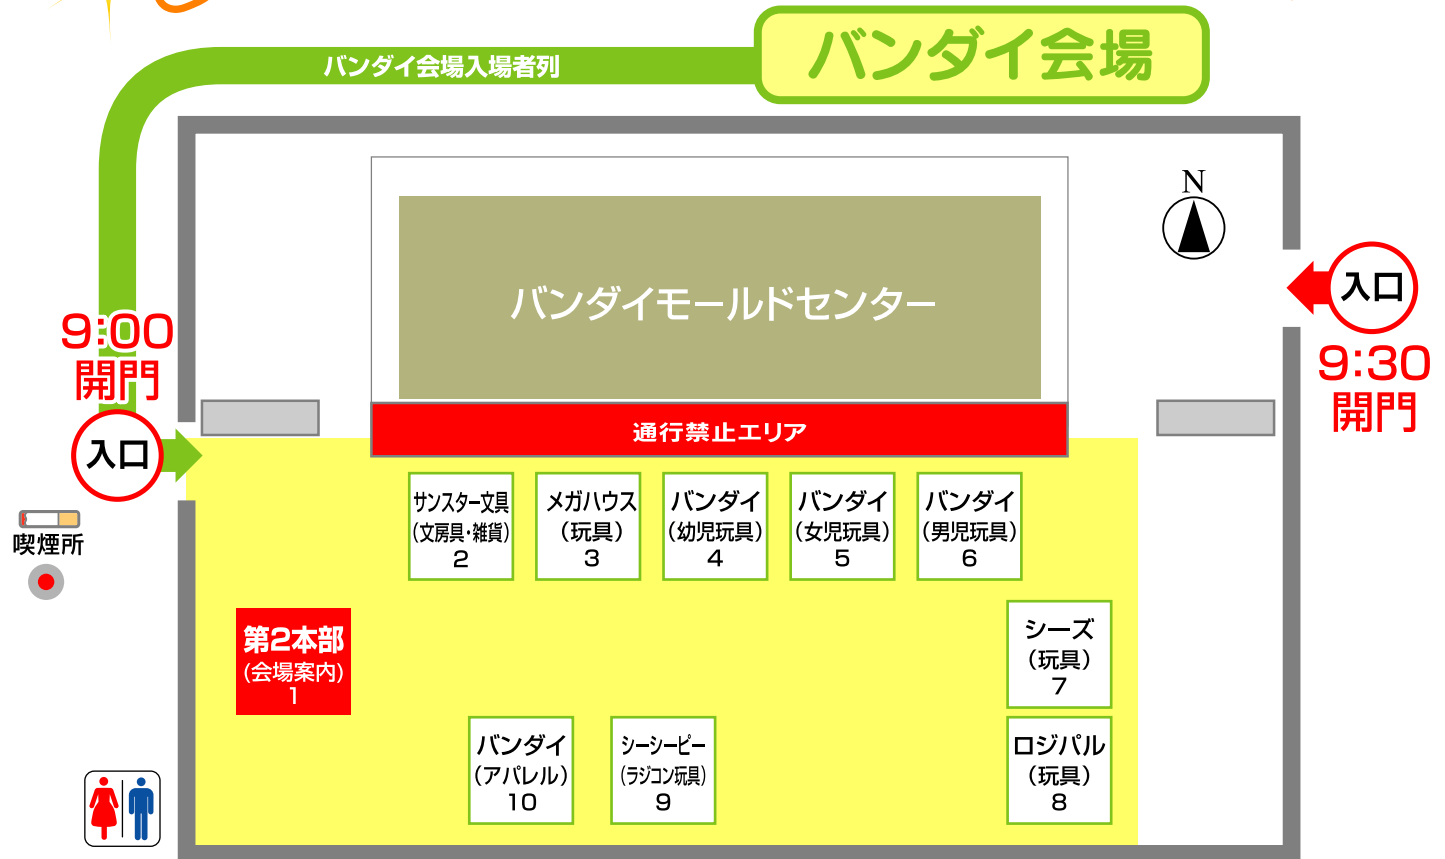

## スリの被害にご注意!!

### 出店者名簿

バンダイ会場		
No.	店名	内容
1	第2本部	バンダイ会場案内、おむつ替え室
2	サンスター文具	文房具、雑貨
3	メガハウス	おもちゃ
4	バンダイ	おもちゃ(幼児玩具)
5	バンダイ	おもちゃ(女兒玩具)
6	バンダイ	おもちゃ(男児玩具)
7	シーズ	おもちゃ、雑貨、プラモデル
8	ロジパルエクスプレス	おもちゃ
9	シーシーピー	おもちゃ(ラジコン)
10	バンダイ	アパレル